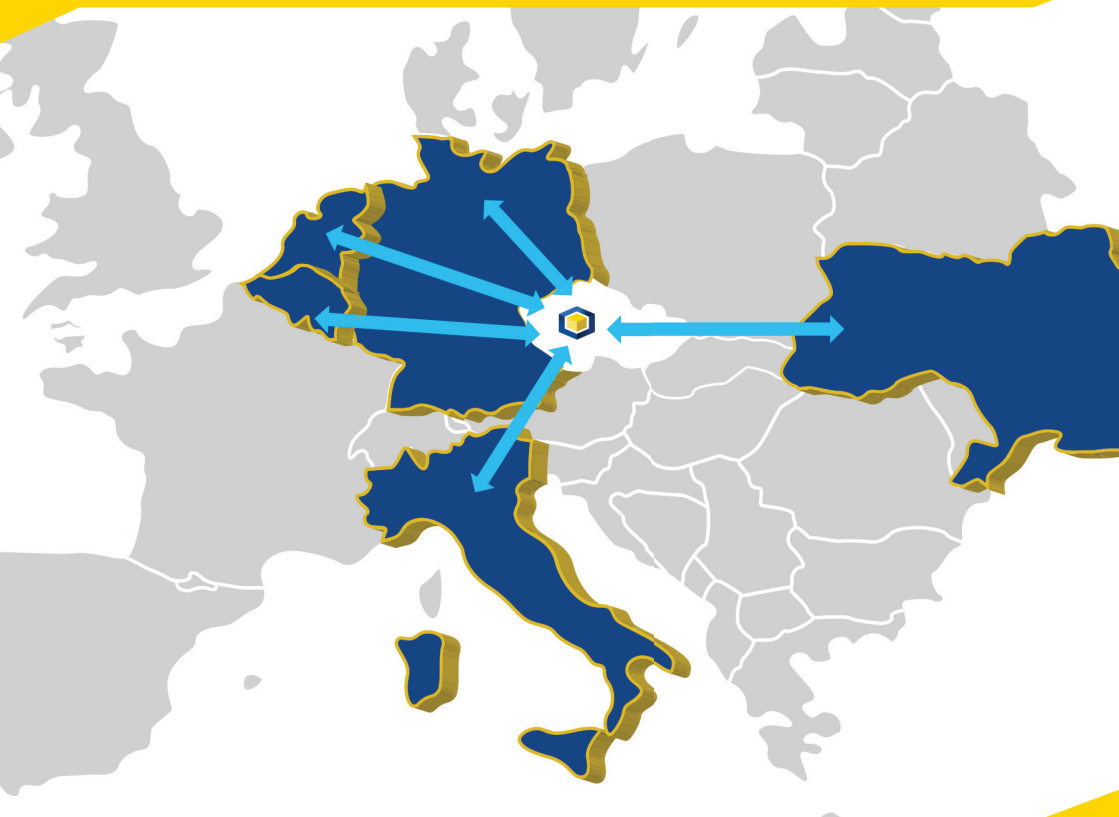

**BOHEMIA CARGO®**

Pro velký zájem posilujeme pravidelné odjezdy

# **SBĚRNÝCH LINEK**

**Německo, Holansko, Belgie  
Itálie, Ukrajina**

NEVÁHEJTE NÁS KONTAKTOVAT:

☎ 602 180 232

✉ [logistika@bohemiacargo.cz](mailto:logistika@bohemiacargo.cz)

[www.bohemiacargo.cz](http://www.bohemiacargo.cz)